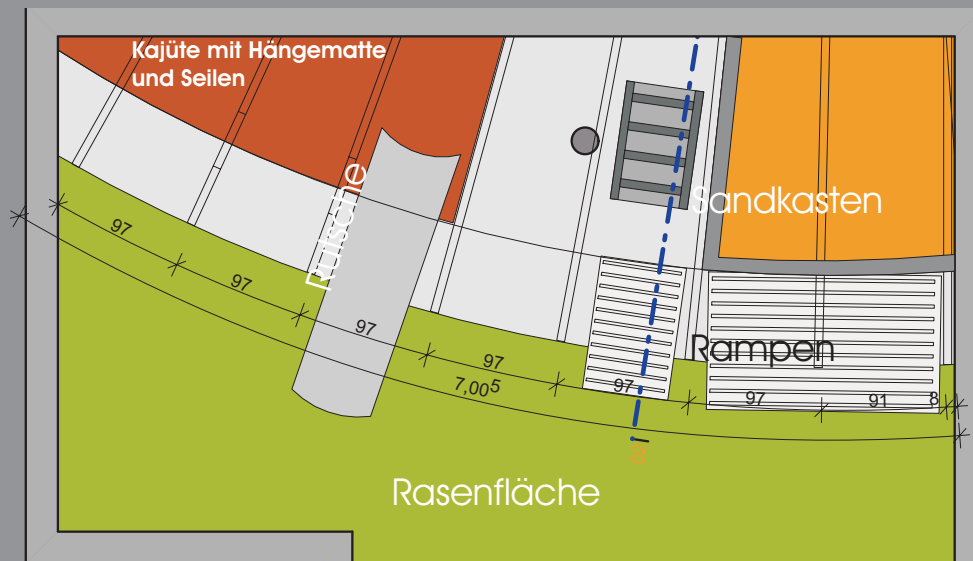

Unterdeck

Zur Gartenwirtschaft