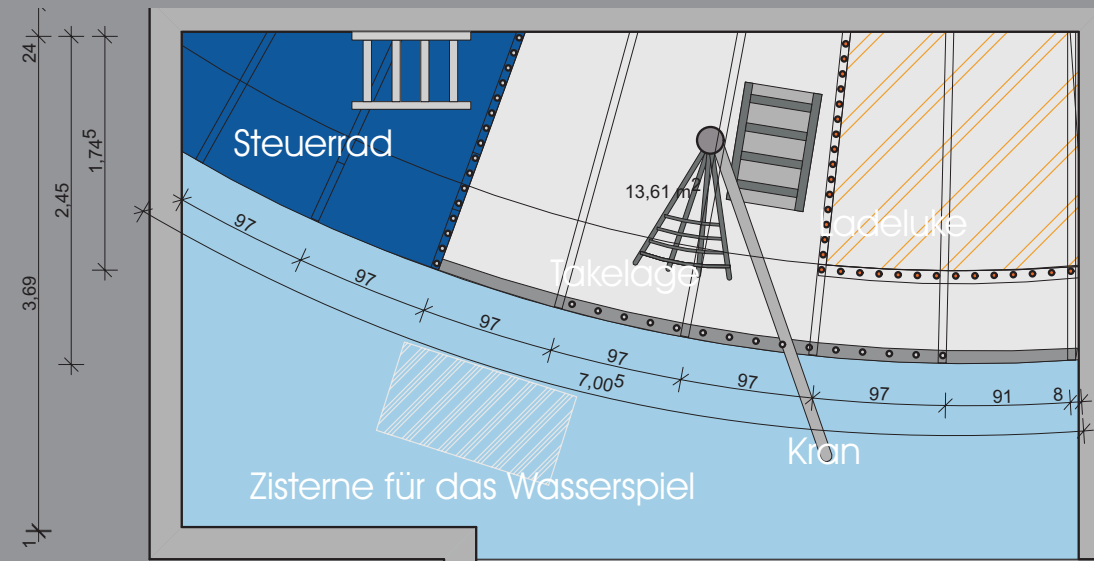

Ein Schiff wird kommen

pfannmüller
RaumKonzepteMöbelDesign

waldfrieden-connewitz.de
pfannmoeller.net

Der Schiffsspielplatz aus Holz soll im hinteren Teil des Gartens entstehen.

Dort sind Kinder in sicherer Umgebung und der Straßenverkehr fern.

Aufgang zum zweiten Oberdeck

Unterdeck

Zur Gartenwirtschaft

Oberdeck

Ein Projekt für eine kinderfreundliche Gastronomie